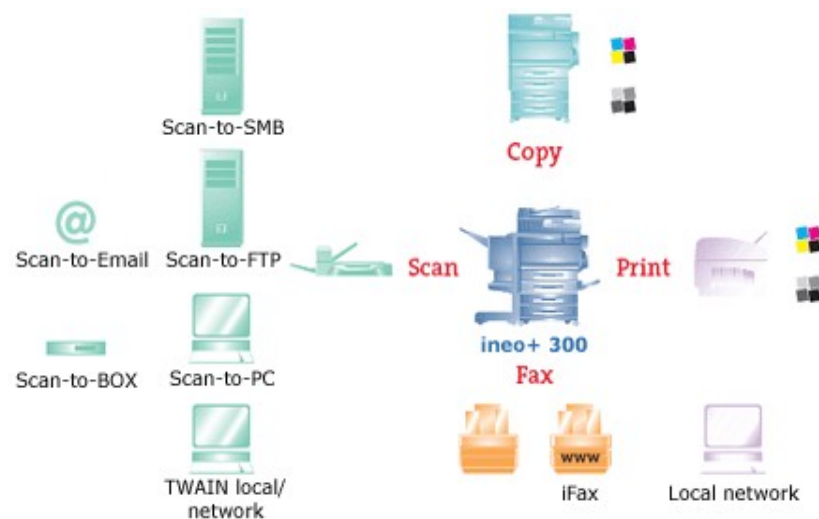

Develop ineo+ 300

Urządzenie wielofunkcyjne pełnokolorowe

- Kopiarka cyfrowa
- Drukarka laserowa
- Skaner sieciowy
- iFaks - Faks – opcja
- Serwer dokumentów

Develop ineo+ 300

Kopiuje:

30 stron na minutę (mono i kolor)

Drukuje sieciowo:

30 stron na minutę (mono i kolor)
- lokalnie - opcja

Skanuje:

skanowanie do SMB
skanowanie do FTP
skanowanie do PC
skanowanie TWAIN:
- czarno-białe
- kolorowe
skanowanie do mail'a
skanowanie do "Box"

Ineo+ 300 to najnowsza propozycja firmy Develop wśród urządzeń pełnokolorowych. W standardzie posiada bardzo wiele funkcji i jest kopiarką, drukarką oraz skanerem. Zawiera 40GB dysk twardy i może służyć jako lokalny serwer wydruków. Posiada także moduł duplexu. Istotną cechą jest możliwość podłączenie kontrolera druku Fiery, który umożliwia realizację wydruków w pełnym języku PostScript.

Drukuje i kopiuje 30 arkuszy na minutę w kolorze i czerni. W pełni usieciwione **ineo+ 300** pozwala na pracę w sieci LAN i Internet. Funkcje skanowania pozwalają na wysyłanie danych do eMAILa, FTP, skrzynek "Box", SMB (PC). Zastosowanie najnowszych technologii w produkcji materiałów eksploatacyjnych pozwala uzyskać bardzo dobrej jakości wydruki.